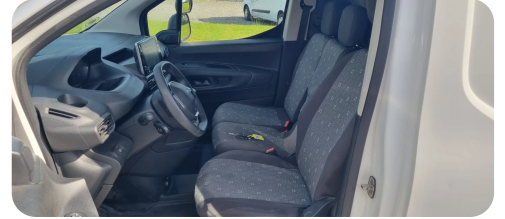

Mange små Vans på lager

Bilen er under klargøring så ring i forvejen, nye billedere er på vej.

Vi har også en magen til uden reoler til 119.900 kr. + moms.

Billeder (11)

Se flere billeder på: b2biler.dk/biler/peugeot-partner-bluehdi-100-l2v2-grip-van-pk4twkrxs58